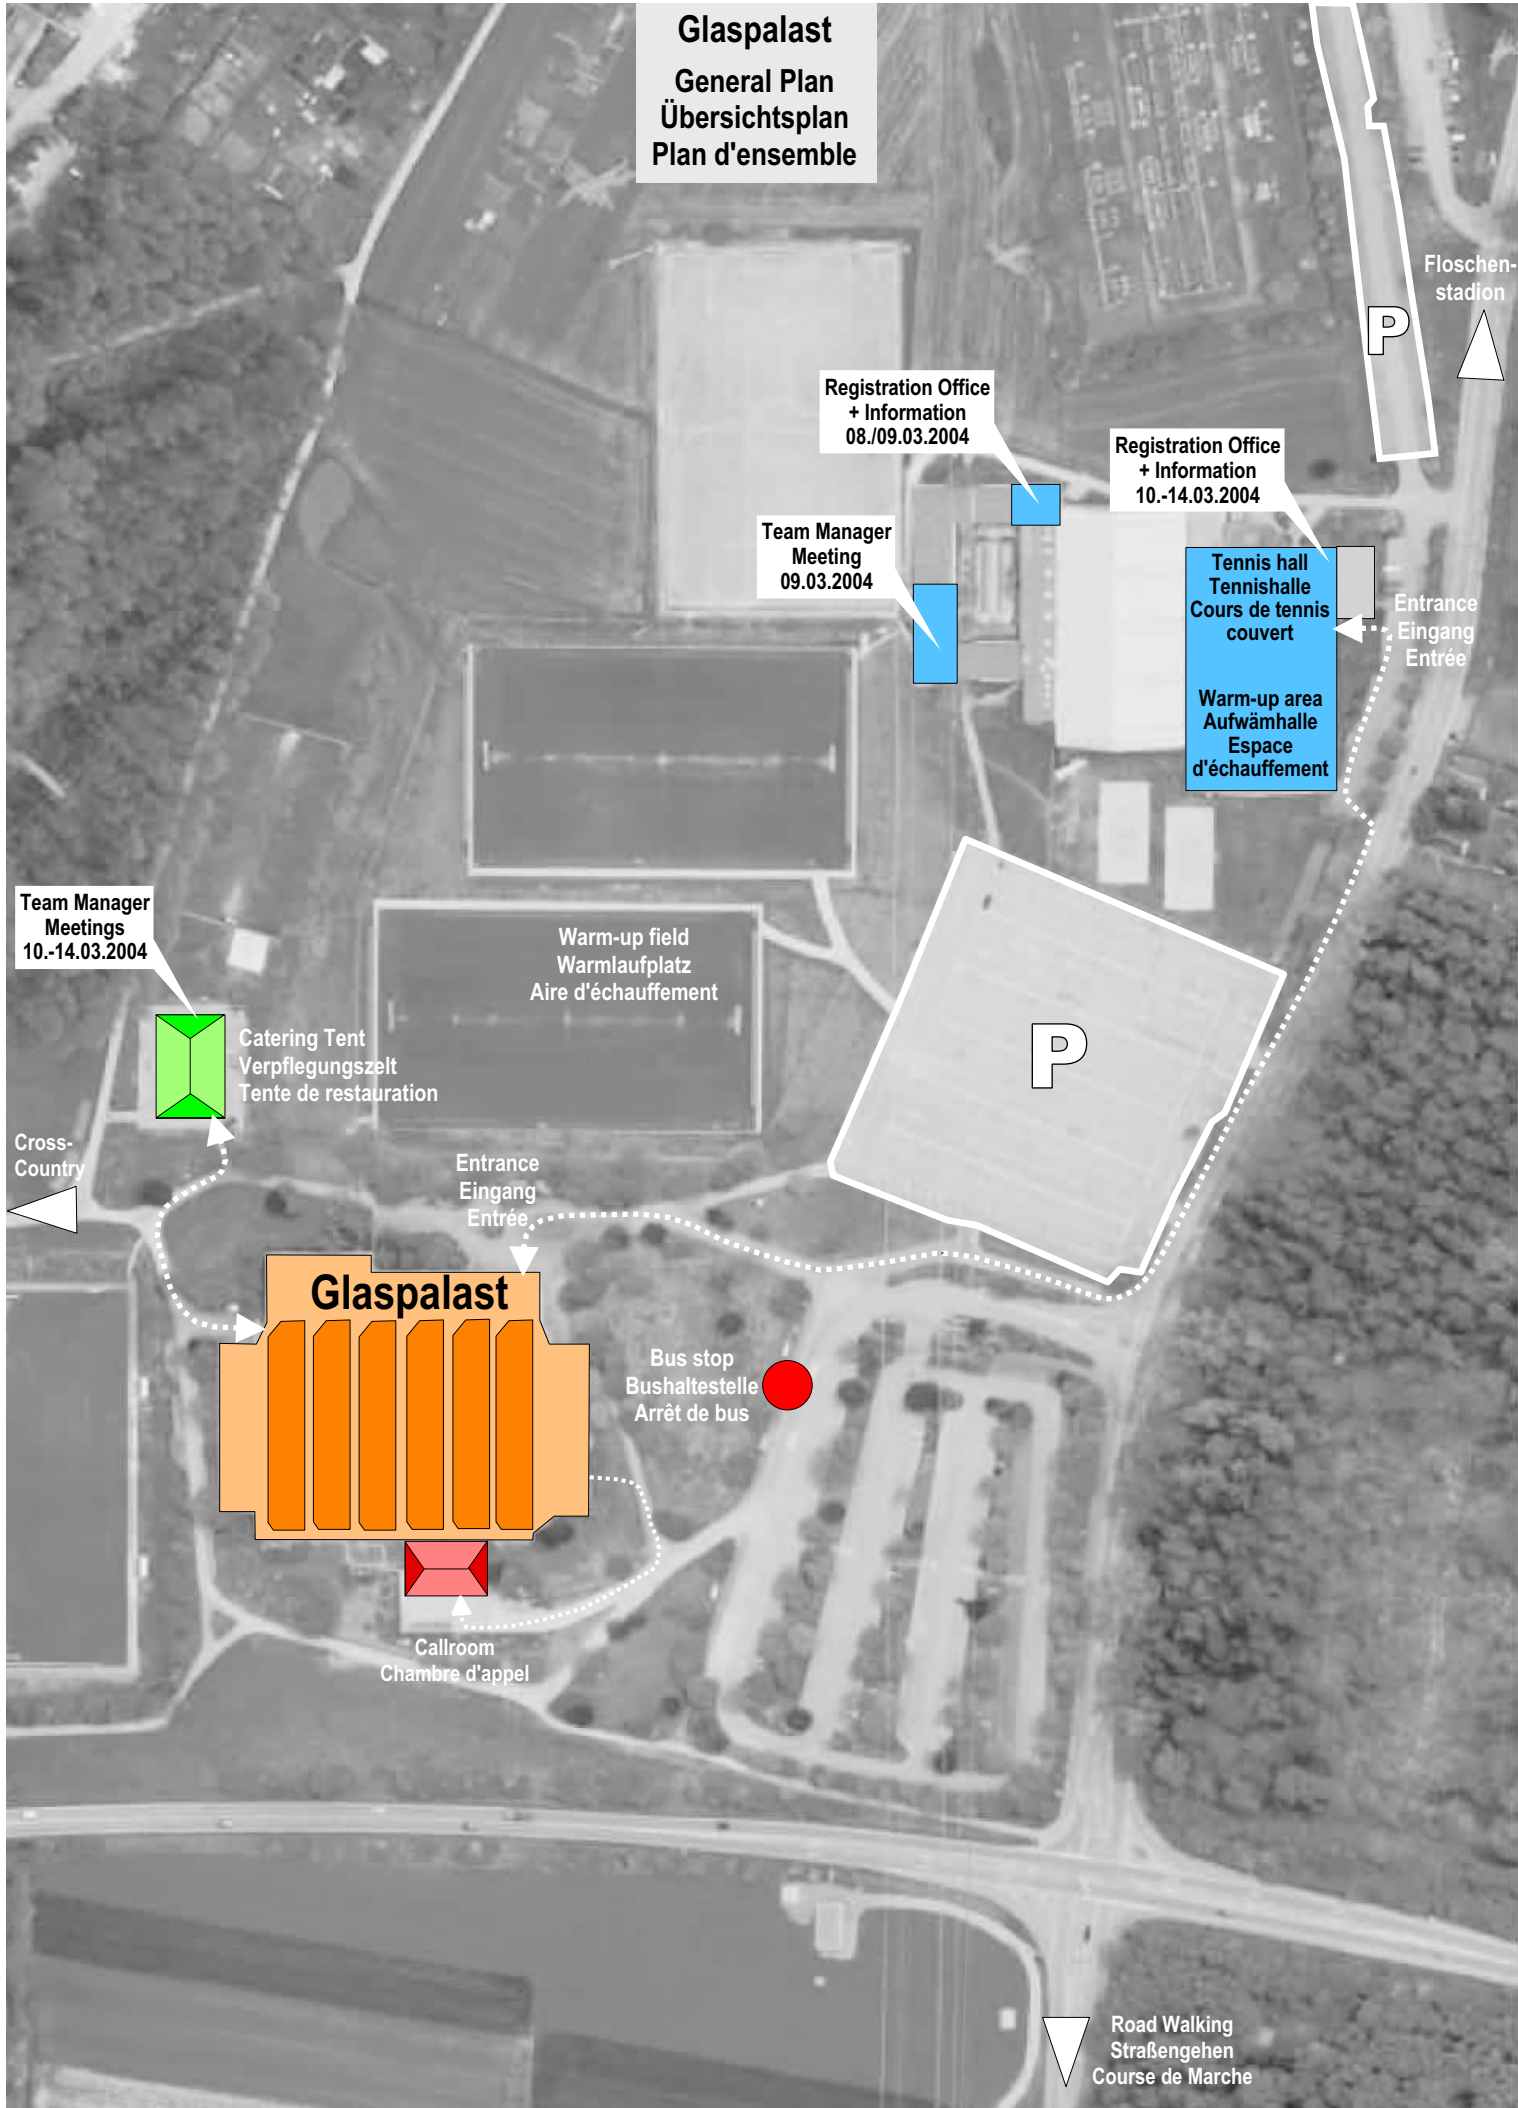

**Glaspalast**  
General Plan  
Übersichtsplan  
Plan d'ensemble

Floschen-  
stadion

P

Registration Office  
+ Information  
08./09.03.2004

Registration Office  
+ Information  
10.-14.03.2004

Team Manager  
Meeting  
09.03.2004

Tennis hall  
Tennishalle  
Cours de tennis  
couvert

Warm-up area  
Aufwämhalle  
Espace  
d'échauffement

Entrance  
Eingang  
Entrée

Warm-up field  
Warmlaufplatz  
Aire d'échauffement

P

Team Manager  
Meetings  
10.-14.03.2004

Catering Tent  
Verpflegungszelt  
Tente de restauration

Cross-  
Country

Entrance  
Eingang  
Entrée

**Glaspalast**

Bus stop  
Bushaltestelle  
Arrêt de bus

Callroom  
Chambre d'appel

Road Walking  
Straßengehen  
Course de Marche